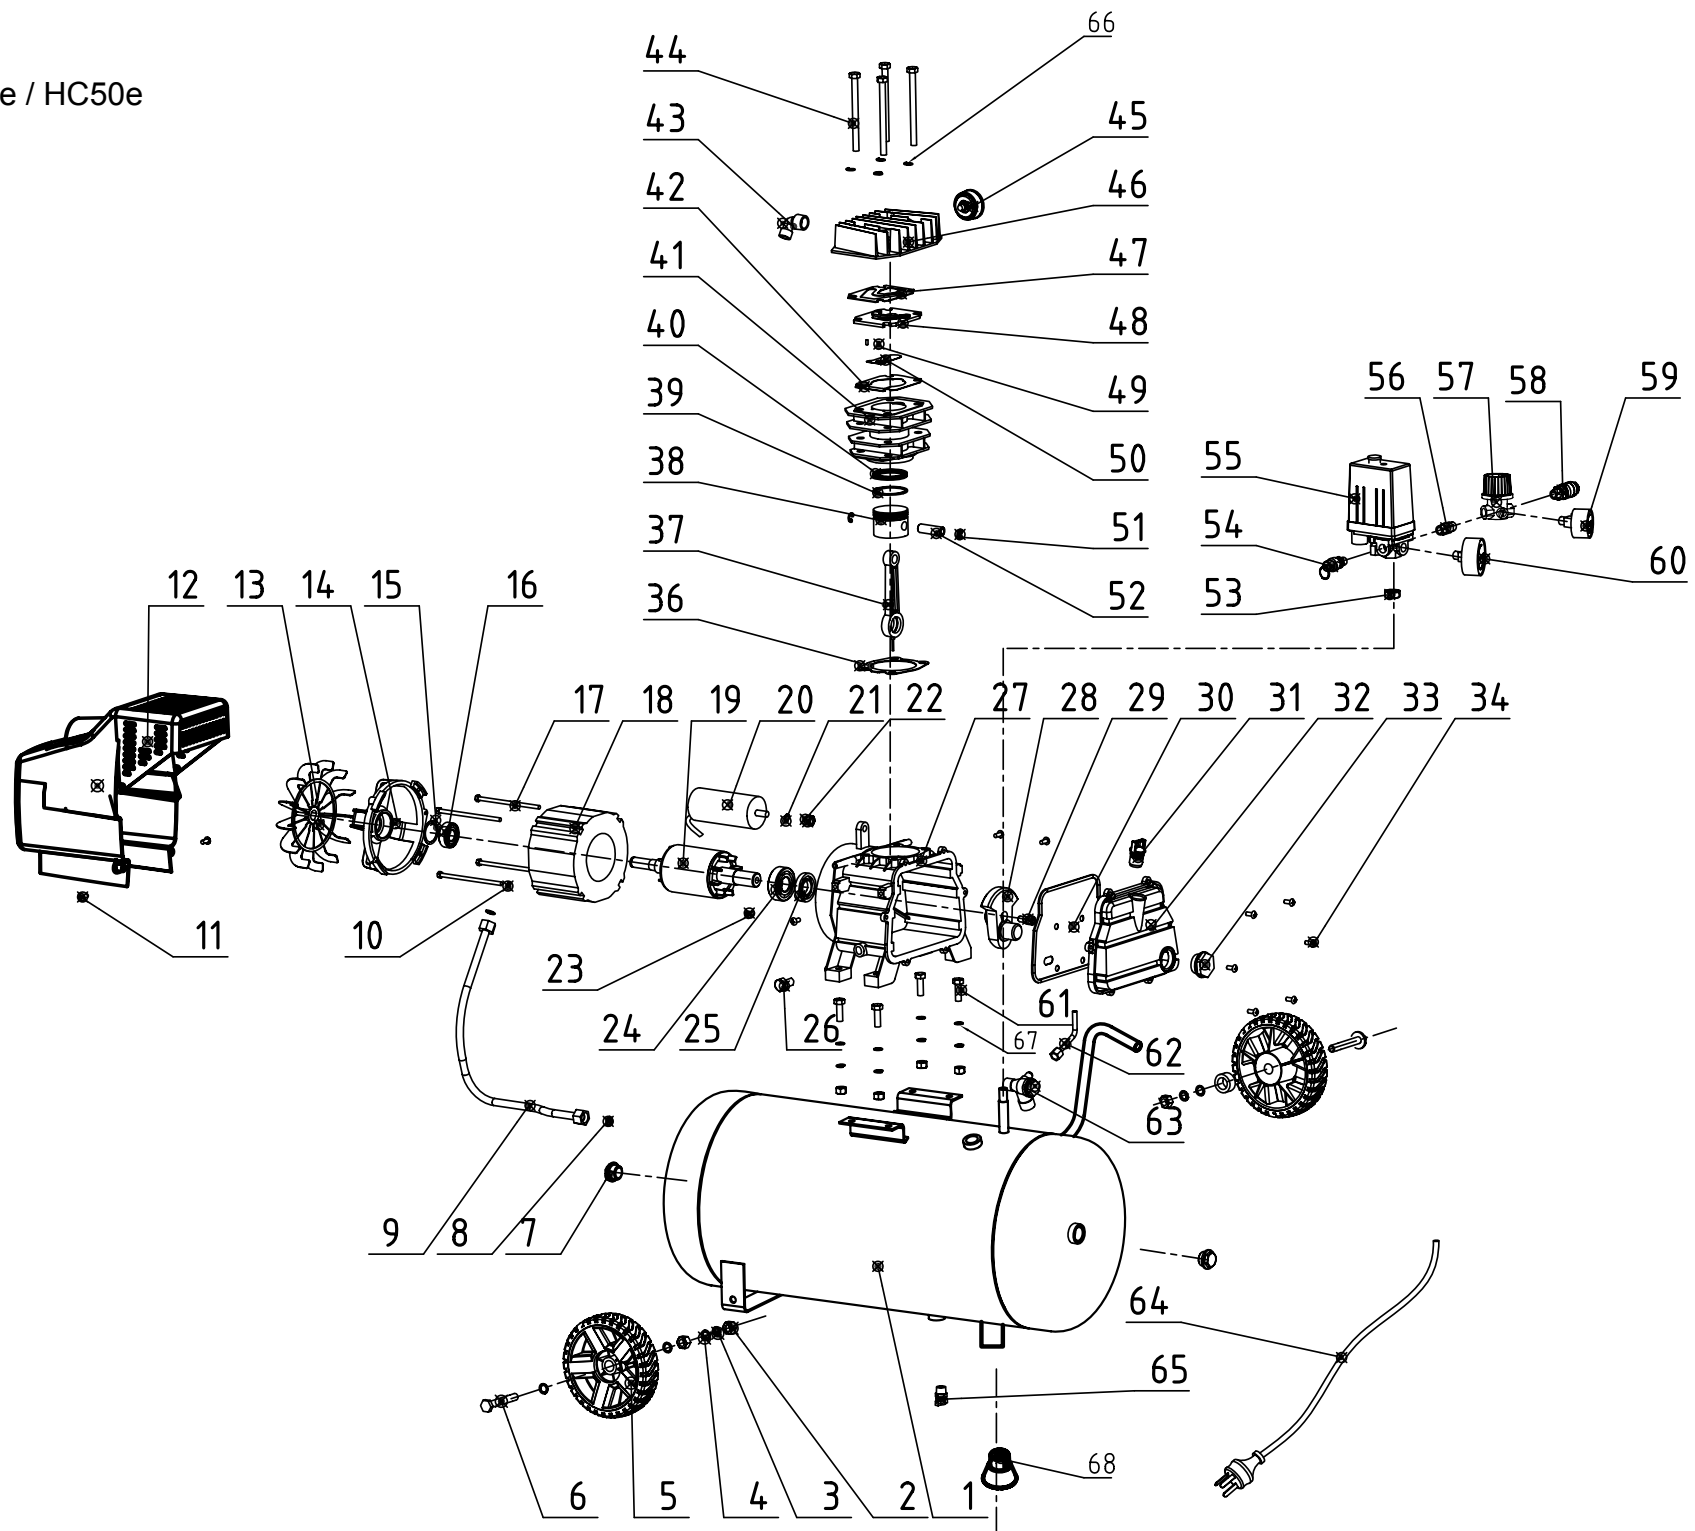

cb 50 e / HC50e

Ersatzteile / Spare parts

HC 50e / cb50e

**Kompressor
compressor**

**5906111901
0123**

update: 16.08.2016

Skizze	Art.Nr.	Benennung	description
1	3906107012	Kessel	tank
2	3906107013	Mutter	nut
3	02012708	Federring	spring ring
4	02014006	Scheibe	washer
5	5906111016	Rad	wheel
6	3906107017	Sechskantschraube	screw
7	5906111013	Tankschraube mit O-Ring	screw f. tank w. o-ring
8	3906107019	Dichtung	seal
9	3906103012	Ablassrohr	drain
10	3906107021	Federring	spring ring
11	3906107022	Schraube	screw
12	3906107023	Motorabdeckung	motor cover
13	5906111014	Lüfterrad	fan
14	3906107025	hintere Motorabdeckung	rear motor cover
16	3906107027	Kugellager	bearing
18	3906103015	Stator	stator
19	3906103016	Rotor	rotor
20	15310104	Kondensator	capacitor
24	3906107035	Kugellager	bearing
25	3906107036	Simmerring	oil seal
26	3906107037	Schraube	screw
27	3906107038	Motorgehäuse	crankcase
28	3906107039	Kurbelwelle	crankshaft
29	3906107040	Zylinderschraube M8x16 links	screw left
30	3906107041	Dichtung für Kurbelwellengehäuse	seal f. crankshaft case
31	3906103022	Öleinlassschraube	oil filler screw
32	3906107043	Abdeckung für Kurbelwellengehäuse	cover for crankshaft case
33	3906103024	Öl Nivellierer	oil leveller
35	3906107046	Griff	handle
36	3906107047	Zylinderdichtung	cylinder seal
37	3906107048	Pleuelstange	conrod
38	3906107049	Kolben	piston
39	3906107050	Kolbenring	piston ring
40	3906107051	Kolbenring	piston ring
41	3906107052	Zylinder	cylinder
42	3906107053	Dichtung	seal
43	3906107054	Verbindungsstück	connecting piece
44	02093149	Schraube	screw
45	3906103019	Filtereinsatz	filter insert
46	3906107057	Zylinderkopf	cylinder-head
47	3906107058	Zylinderkopfdichtung	cylinder-head seal
48	3906107059	Ventilplatte	valve plate
49	3906107060	Stift	pin
50	3906107061	Ventilblättchen	valve plate
53	3906103030	Sicherungsmutter	lock nut
54	3906103025	Sicherheitsventil	relief valve
55	3906103026	Druckschalter kpl.	pressure switch cpl.
56	3906103027	Verbindungsstück	connecting piece
57	3906107068	Reglerventil	control valve
58	3906107069	Schnellkupplung	quick coupling
59	3906103020	Druckanzeige	pressure indicator
60	3906103021	Druckanzeige	pressure indicator
61	02093109	Schraube	screw
62	3906107073	Leitung kpl. mit Schneidring/Mutter	pipe cpl. W. cutting ring/nut
63	3906107074	Rückschlagventil	non-return valve
64	3906107075	Netzkabel, inkl. Stecker 1,5m	cable incl. Plug
65	5906101066	Entlüfterschraube	vent bolt
65	3906103076	Entlüfterschraube ab BJ 09/2014	vent bolt off YC 09/2014
66	02093405	Sechskantmutter M8	nut
67	02144005	Scheibe	washer